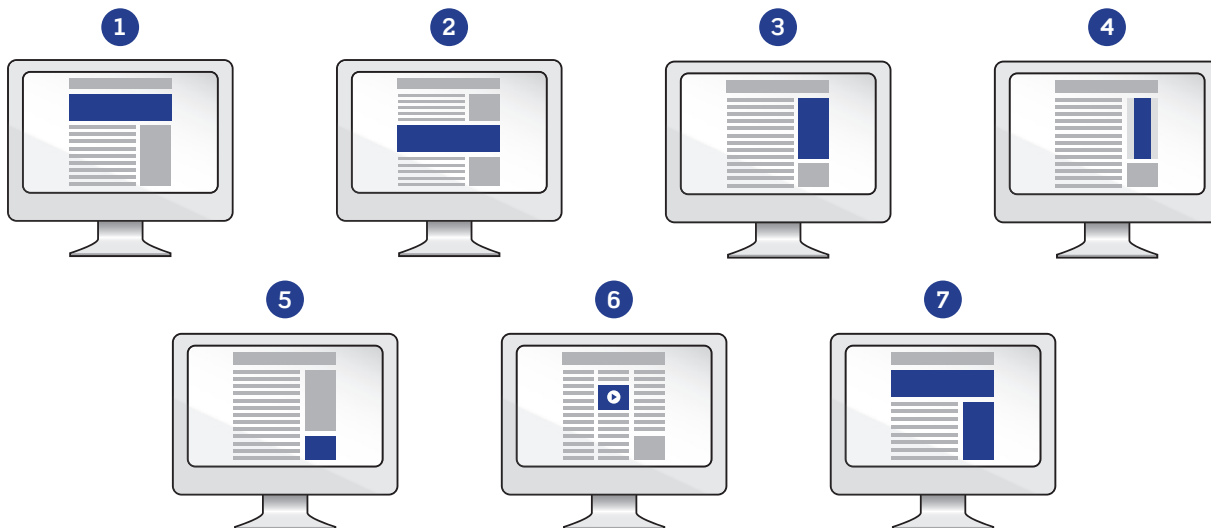

EMPLACEMENTS PUBLICITAIRES DIGITAUX

site internet **lqj.ch**

Emplacements desktop

Nom	Version abonnés	Version non-abonnés	Format	Coût pour 1000 affichages
1 Wideboard TOP	✓	✓	994 x 250 px	CHF 47.-
2 Wideboard 2 ou 3	✓	✓	994 x 250 px	CHF 37.-
3 Halfpage	✓	✓	300 x 600 px	CHF 47.-
4 Skyscraper	✓	✓	160 x 600 px	CHF 47.-
5 Rectangle	✓	✓	300 x 250 px	CHF 37.-
6 InRead Vidéo	✗	✓	16:9	CHF 58.-
7 Habillage	✗	✓	994 x 250 px + 300 x 600 px	CHF 2099.- / jour

Ce pack publicitaire offre une couverture complète en englobant une grande partie des emplacements du site.

- 1 Wideboard TOP
- 2 Wideboard 2 ou 3
- 3 Halfpage
- 4 Skyscraper
- 5 Rectangle desktop
- 8 Rectangle mobile
- 10 Ricchi

Commande minimum de 15 000 affichages

Pack Rectangle

5 + 8 Ce combo comprend l'emplacement Rectangle (300 x 250 px) aussi bien sur desktop que sur mobile.

Tarif: CHF 55.-/1000 affichages

(frais de création compris)

Commande minimum de 12 000 affichages

Pack Wideboard + Ricchi

1 + 10 Ce combo comprend l'emplacement Wideboard TOP (994 x 250 px) sur desktop, combiné avec l'emplacement Ricchi (320 x 460 px) sur mobile.